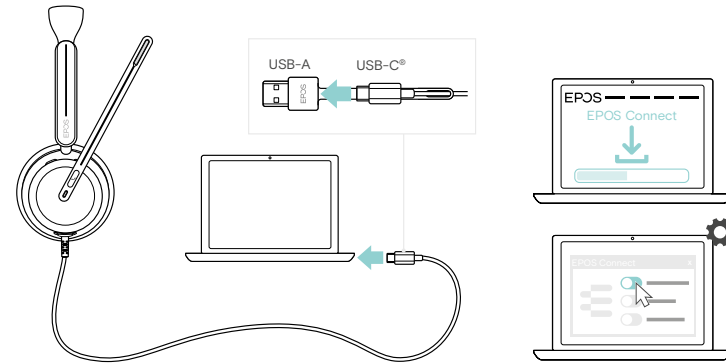

Zo gebruikt u de IMPACT 800

De headset aanpassen en dragen

Verbinden

Een binnenkomend gesprek aannemen/beëindigen

Dempen/dempen opheffen uitschakelen

Het volume aanpassen

ANC