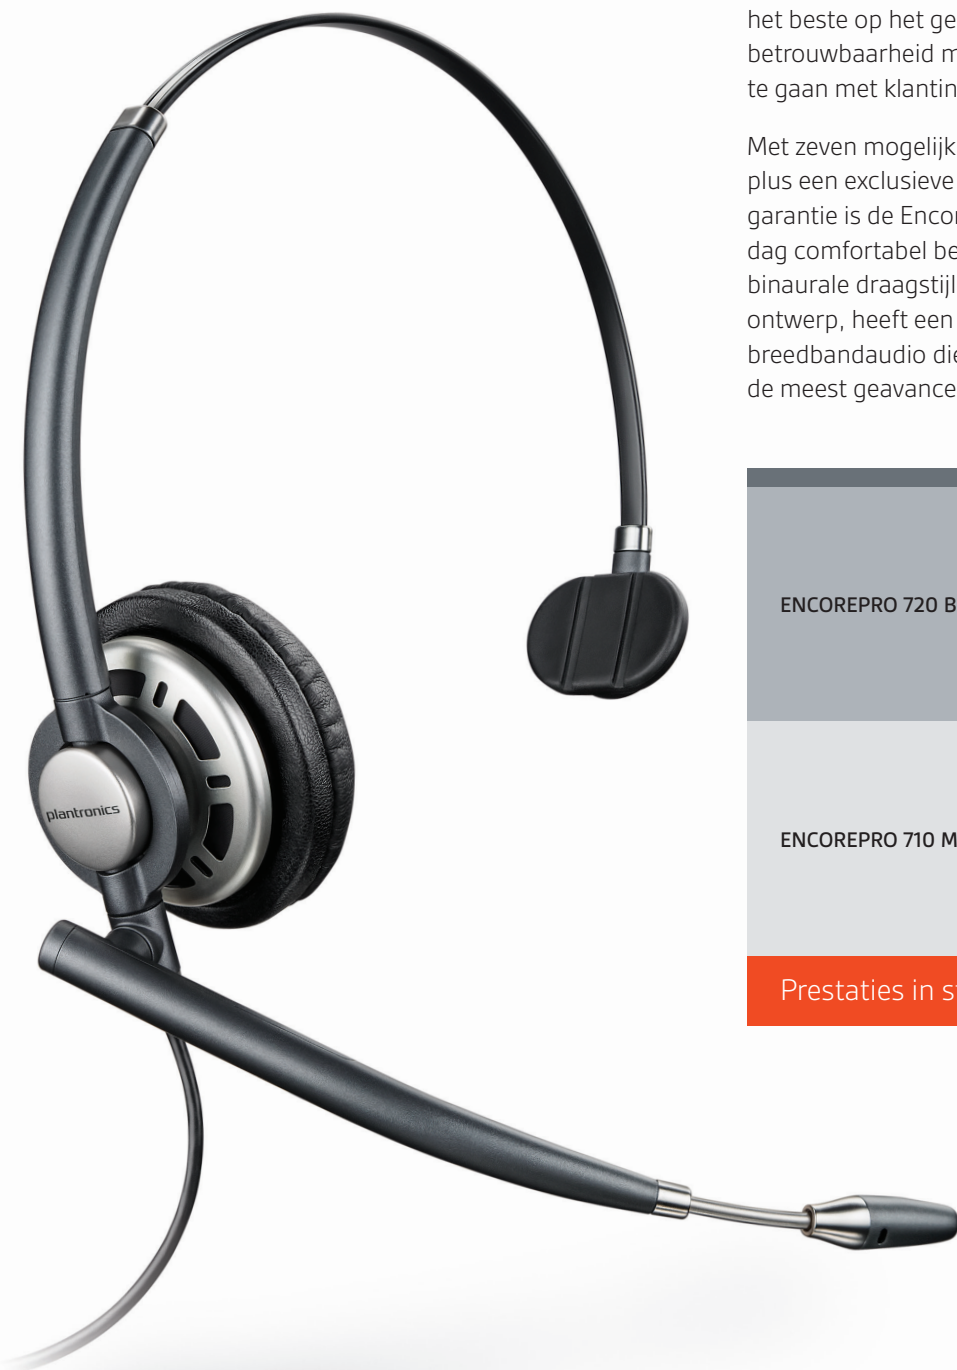

ENCOREPRO 700 SERIE

Verwacht meer. Lever meer.

De verwachtingen van klanten blijven toenemen en oproepen worden steeds complexer, maar u hoeft geen concessies te doen dankzij de premium EncorePro. Bied uw medewerkers het beste op het gebied van comfort, geluidskwaliteit en betrouwbaarheid met ons topmodel en help ze slimmer om te gaan met klantinteractie.

Met zeven mogelijkheden voor eenvoudig verstellen plus een exclusieve uitschuifbare microfoon, en drie jaar garantie is de EncorePro de ultieme headset voor de hele dag comfortabel bellen. U hebt de keuze uit monaurale en binaurale draagstijlen. Het geavanceerde over-het-hoofd ontwerp, heeft een lichte maar robuuste constructie en biedt breedbandaudio die geschikt is voor VoIP. Dit alles maakt dit de meest geavanceerde EncorePro die ooit is gemaakt.

ENCOREPRO 720 BINAURAAL

ENCOREPRO 710 MONAURAAL

Prestaties in stijl

ENCOREPRO 700 SERIE

ENCOREPRO 710/720

- De Quick Disconnect-functie biedt vrijheid in connectie en beweging
- Versterkte, lichtgewicht hoofdband biedt meer kracht en duurzaamheid
- Zachte, kunstleren oorkussens voor langdurig draagcomfort
- Breedbandaudio voor gesprekken van hogere kwaliteit
- 3 Jaar garantie