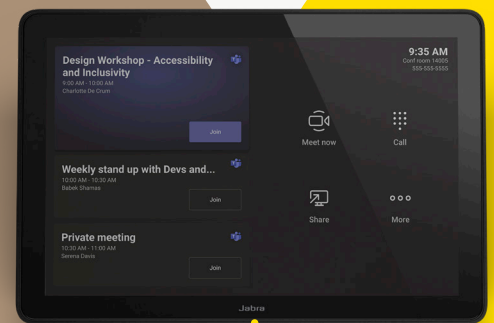

VOORUIT PLANNEN VOOR DE TOEKOMST

Ons door Android aangestuurde PanaCast 50 Video Bar System zit boordevol met de nieuwste technische snufjes, maar er is nog ruimte voor meer en nog beter. De geavanceerde 7 Edge- en 3 Edge AI-geactiveerde architectuur zorgt ervoor dat wij de grenzen verder kunnen verleggen met nieuwe functie-updates voor nog meer nieuwe ervaringen en verbeteringen. Wat de toekomst ook brengt, je vergaderruimte is er klaar voor.

MET ÉÉN TIKJE NAAR GEMAKKELIJKER VERGADEREN

Met onze PanaCast Control-tablet met touchscreen tablet lopen vergaderingen soepeler, zelfs als je van de ene vergadering naar de volgende moet rennen. De PIR bewegingssensor activeert het systeem automatisch zodra iemand de kamer binnenkomt, zodat je meteen aan de vergadering kunt beginnen, en één enkele kabel om via ethernet op de voeding aan te sluiten is een schoolvoorbeeld van snelle plug-and-play eenvoud. Microsoft Teams Rooms is voorgeïnstalleerd, zodat dit de controle over de vergadering kan regelen en gebruik kan maken van de ultrasnelle verbinding die de chipsettechnologie levert om direct deel te nemen aan vergaderingen, content te delen en vergaderingen met één snelle tik te beëindigen.

1

①

PIR bewegingssensor activeert het PanaCast Control-tablet met touchscreen zodra iemand binnenkomt

②

Eén kabel voor aansluiting op voeding via ethernet