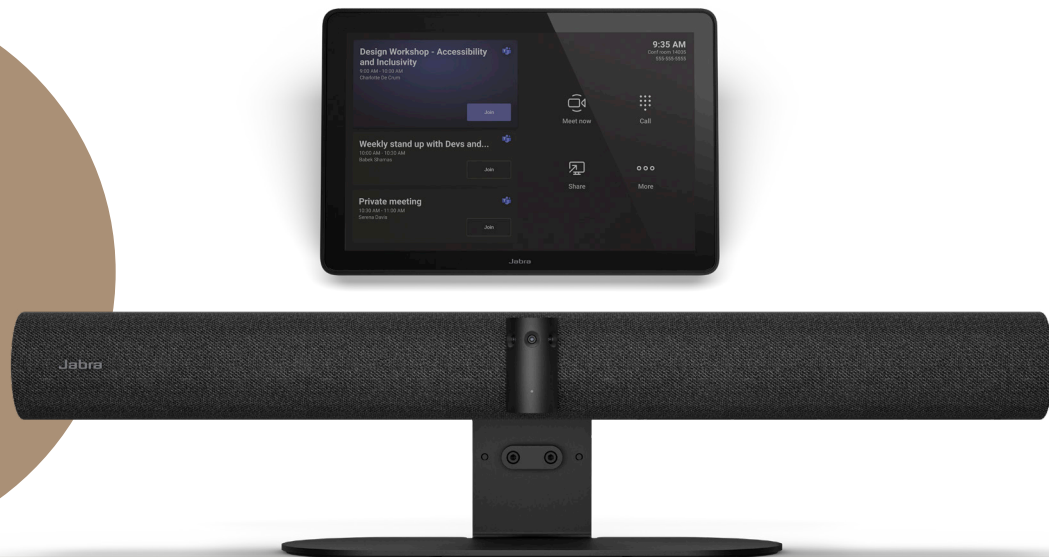

PanaCast 50 Video Bar System

	KENMERKEN	VOORDELEN
Video	180° gezichtsveld	Natuurlijk zicht op de hele ruimte, zonder vervorming
	Panoramische 4K kwaliteit	Iedereen scherp en in focus
	Virtual Director	Actieve sprekers detecteren en het frame daarop afstemmen voor dynamische en boeiende vergaderingen
	Dynamic Composition	Tot 4 deelnemers close-up in beeld
	Intelligent Zoom	Zet deelnemers in de vergaderruimte zo in beeld dat optimale samenwerking wordt bereikt
Audio	Microfoons	8 beamforming microfoons voor kristalheldere gesprekken
	Speakers	4 luidsprekers in een trillingvrije stereo-opstelling voor high-definition audio
Gebruiksgemak	PanaCast Control	Tablet met intuïtief touchscreen om met één snelle tik deel te nemen aan vergaderingen, content te delen en vergaderingen te beëindigen
	Room Usage Insights	Ongelooflijke gegevensgestuurde ruimte-inzichten in Microsoft Teams Admin Center
	Overzichtelijke opstelling	Snel, flexibel en strak op te stellen, met veilige, minimale bekabeling
	Beveiliging	On-device versleuteling met bedraad ethernet en een ready-for-WiFi verbindingsoptie**
Compatibiliteit	Gecertificeerd voor gebruik met Microsoft Teams Rooms	Voldoet aan de strenge veiligheidseisen van Microsoft Teams Rooms