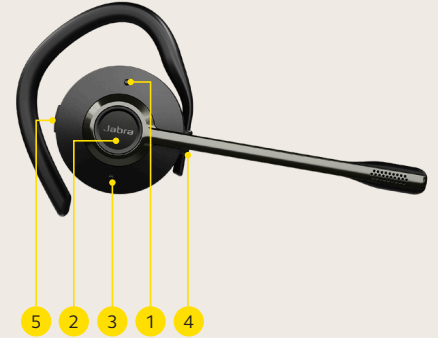

Voor meer informatie kunt u terecht bij jabra.com/help/engage55

KENMERKEN

VOORDELEN

Connectiviteit	Computer Enkele connectiviteit Apparaten koppelen	Jabra Link 400 DECT adapter met USB-A of USB-C. Groot, veilig bereik tot 150 meter vanaf uw computer Aansluiten op uw computer Koppel één headset aan uw computer. U kunt tot 3 extra headsets koppelen in conferentiegesprekken
Audio	Microfoon Speakers Sidetone Stereogeluid	Dubbele microfoon – ECM uni-directional en analog MEMS-systeem (stereo/mono) ECM uni-directional microfoon (convertible) Professionele kwaliteit voor uitzonderlijk heldere spraak Yes Ja - alleen stereomodel
Beveiliging	DECT beveiligingsniveau C	Gebruikt FIPS 140-2 algoritmen om de beveiligingsnormen van DECT Security Step C te overtreffen
Gebruiksgemak	Oplaadbare batterij In gesprek-lampje Eenvoudig opladen Optionele oplaadhouder Oproepbeheer	Tot 13 uur batterijduur voor stereo/mono, tot 9 uur voor convertible. Reservebatterij verkrijgbaar als accessoire voor stereo/mono Het in gesprek-lampje laat anderen weten dat u niet gestoord wilt worden Oplaadkabel meegeleverd Eenvoudig opladen en docken met de optionele oplaadstandaard Oproepen beantwoorden/weigeren; speakervolume hoger/lager; dempen
Comfort en welzijn	Oorkussentjes Lichtgewicht Gehoorscherming	Niet-klemmende, zachte kunstleren oorkussentjes houden uw oren koel en comfortabel, de hele dag Stereo 83 g, mono 57 g, convertible 21 g SafeTone™ 2.0 (met PeakStop™, intelligente bescherming tegen akoestische schok, normalisatie van het spraakniveau en IntelliTone™ 2.0)
Software-integratie	Apparaatbeheer en firmware-upgrades	Gebruik Jabra Xpress en Jabra Direct voor beheer en configuratie
Varianten	UC- en MS-versies Draagstijlen	Keuze uit UC- of Microsoft Teams-versies Stereo, mono en convertible. Convertible wordt geleverd met oorhaak nekband en hoofdband
Certificeringen	Grote communicatieplatforms	Werkt met grote UC- en contactcenterplatforms (Unified Communications)