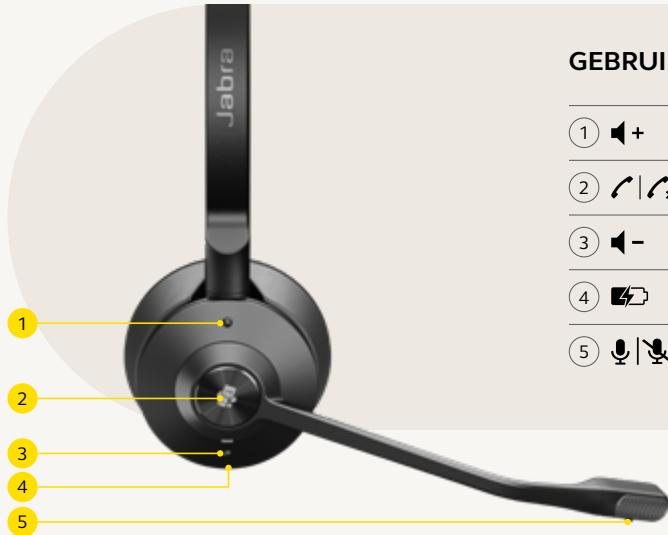

¹ Firmware-upgrade vereist. De Link 400 Microsoft Teams-variant is alleen beschikbaar voor gebruik met Engage 55.
² De stereo/mono-headsets hebben een batterijduur tot 13 uur. De batterijduur voor convertible modellen is tot 9 uur.
³ Stereo- en mono-variant. Niet aanbevolen voor het convertible model.

HOE TE CONFIGUREREN

Steek de vooraf gekoppelde Jabra Link 400 in een USB-poort van uw computer.

KEUZE UIT DRAAGSTIJLEN

Keuze uit stereo-, mono- en convertible varianten

GEBRUIK

- 1 Druk 1x
- 2 Druk 1x
- 3 Druk 1x
- 4 Oplaadpoort
- 5 1x indrukken tijdens een gesprek