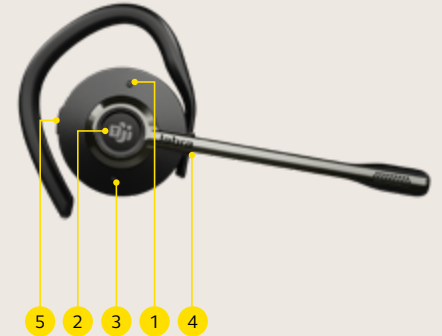

¹ Firmware-upgrade vereist. De Link 400 Microsoft Teams-variant is alleen beschikbaar voor gebruik met Engage 55.
² De stereo/mono-headsets hebben een batterijduur tot 13 uur. De batterijduur voor convertible modellen is tot 9 uur.
³ Stereo- en mono-variant. Niet aanbevolen voor het convertible model.

HOE TE CONFIGUREREN

Steek de vooraf gekoppelde Jabra Link 400 in een USB-poort van uw computer.

KEUZE UIT DRAAGSTIJLEN

Keuze uit stereo-, mono- en convertible varianten

GEBRUIK

- 1 Druk 1x
- 2 Druk 1x
- 3 Druk 1x
- 4 Oplaadpoort
- 5 1x indrukken tijdens een gesprek