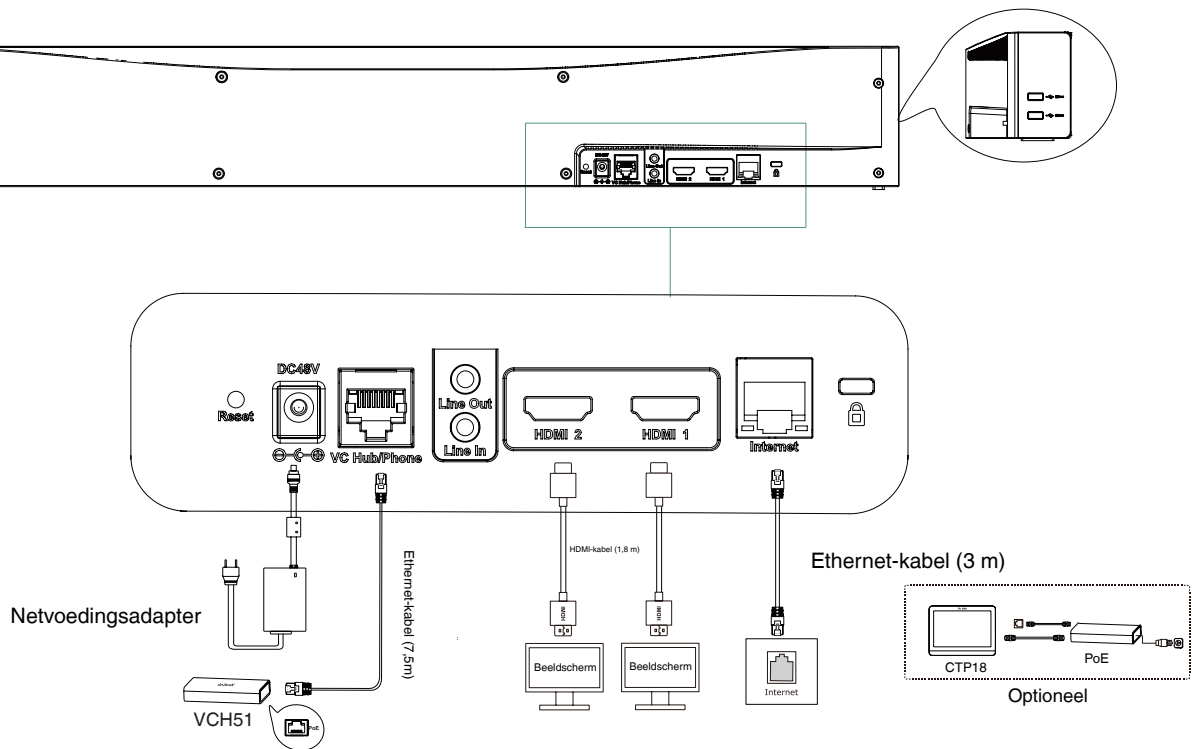

Aansluitingen

- 2 x HDMI-uitgang (CEC ondersteund)
- HDMI-ingang (via de VCH51 Sharing Kit)
- 1 x Line-in (3.5mm)
- 1 x Line-out (3.5mm)
- 2 x USB 2.0
- 1 x 10/100M/1000M Ethernet-poort

- 1 x Yealink extensie-poort (RJ-45)
- 1 x netvoedingspoort
- 1 x sleuf voor beveiligingsslot
- 1 x resetsleuf

MeetingBar A30-pakket

- Inhoud van de verpakking:
 - MeetingBar A30 endpoint
 - Ethernet-kabel (3 m)
 - 2 x HDMI-kabel (1,8 m)
 - Bevestigingsbeugel en accessoires
 - Netvoedingsadapter
 - Beknopte handleiding
 - Controller (optioneel):
 - CTP18-aanraakscherm
 - VCR20-afstandsbediening
 - Delen van content(optioneel):
 - VCH51 Sharing Kit (HDMI/USB-C)
 - WPP20 draadloze presentatie pod
- Afmetingen doos: 903*325*306mm

MeetingBar A30 + CTP18 Pakket

- Afmetingen doos: 923*495*327mm

Compliance

*wordt binnenkort verwacht:

① De Zoom-versie ondersteunt deze functie nog niet.

Aansluitingen

Opmerking:

- Als u een apparaat met aanraakscherm aansluit, kunt u de A30 zowel via de afstandsbediening als via het aanraakscherm bedienen.
- Als u een apparaat zonder aanraakscherm aansluit, kunt u de afstandsbediening gebruiken.