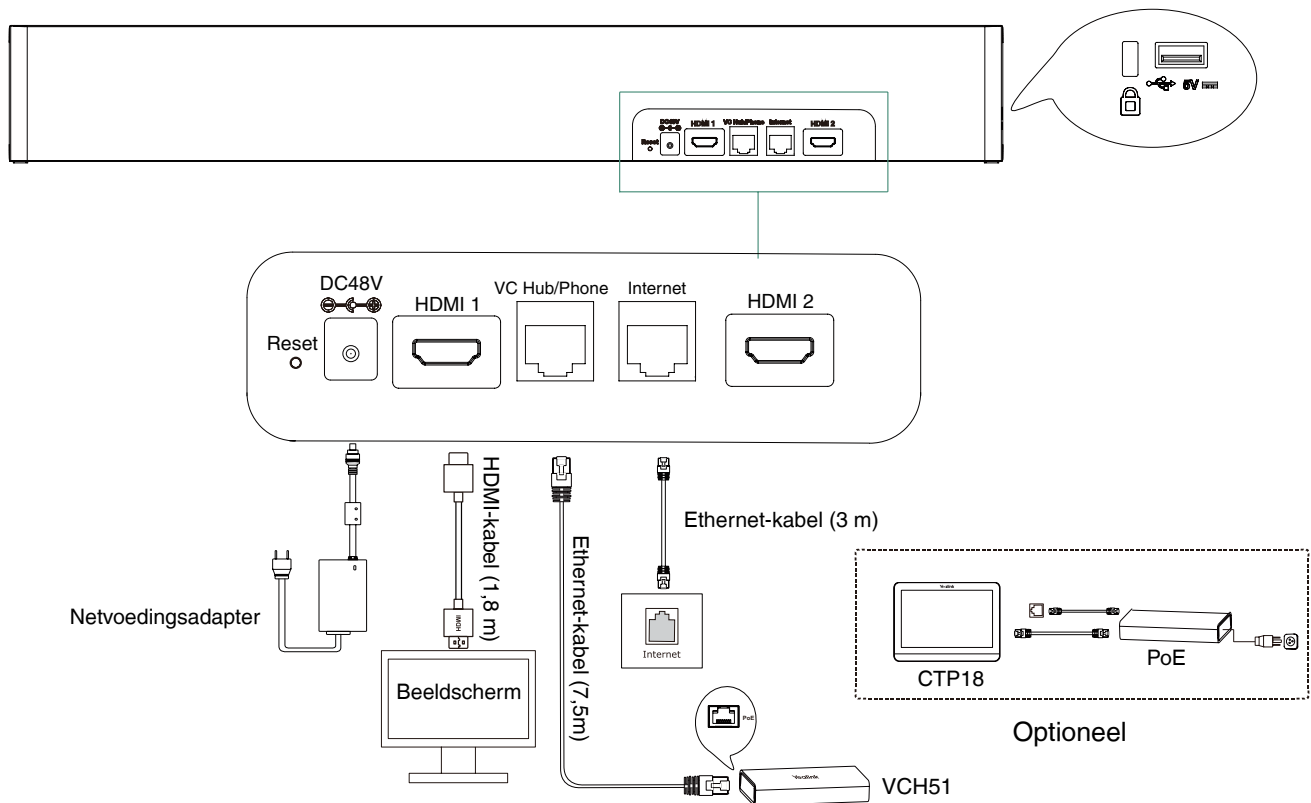

Aansluitingen

- 2 x HDMI-uitgang (CEC ondersteund)
- HDMI-ingang (via de VCH51 Sharing Kit)
- 1 x USB 2.0
- 1 x 10/100M/1000M Ethernet-poort
- 1 x Yealink VCH-poort (RJ-45)
- 1 x netvoedingspoort
- 1 x sleuf voor beveiligingsslot
- 1 x resetsleuf

MeetingBar A20-pakket

- Inhoud van de verpakking:
 - MeetingBar A20 endpoint
 - Ethernet-kabel (3 m)
 - 2 x HDMI-kabel (1,8 m)
 - Bevestigingsbeugel en accessoires
 - Netvoedingsadapter
 - Beknopte handleiding
 - Controller (optioneel):
 - CTP18-aanraakscherm
 - VCR20-afstandsbediening
 - Delen van content(optioneel):
 - VCH51 Sharing Kit (HDMI/USB-C)
 - WPP20 draadloze presentatie pod
- Afmetingen doos: 674*136*195mm

MeetingBar A20 + CTP18 Pakket

- Afmetingen doos: 685*293*215mm

Compliance

*wordt binnenkort verwacht:

① De Zoom-versie ondersteunt deze functie nog niet.

Aansluitingen

Opmerking:

- Als u een apparaat met aanraakscherm aansluit, kunt u de A20 zowel via de afstandsbediening als via het aanraakscherm bedienen.
- Als u een apparaat zonder aanraakscherm aansluit, kunt u de afstandsbediening, de muis of de CTP18 gebruiken.